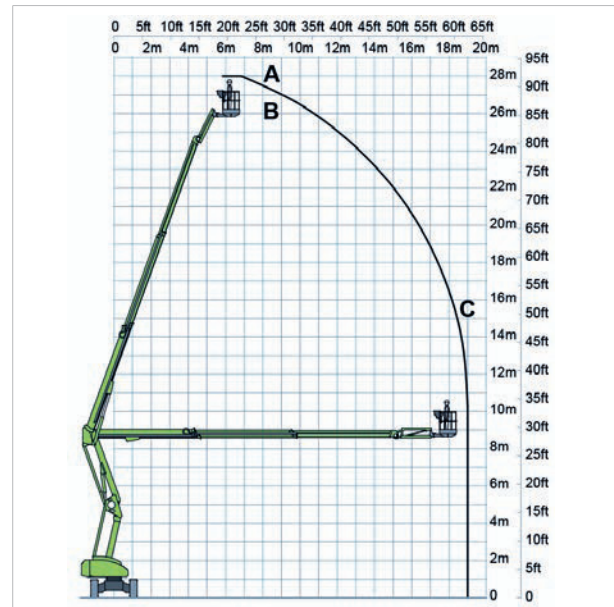

Gelenkteleskop-Arbeitsbühne **GTB 280**

Arbeitshöhe	28,00 m
Plattformhöhe	26,00 m
Tragfähigkeit max.	280 kg
Reichweite max.	18,90 m
Korb drehbar	ja
Transportlänge	9,30 m
Transportbreite	2,50 m
Transporthöhe	2,75 m
Eigengewicht	14.775 kg
Geländegängig	ja
Antrieb	Batterie

Ausstattungsmerkmale:
nicht markierende Reifen