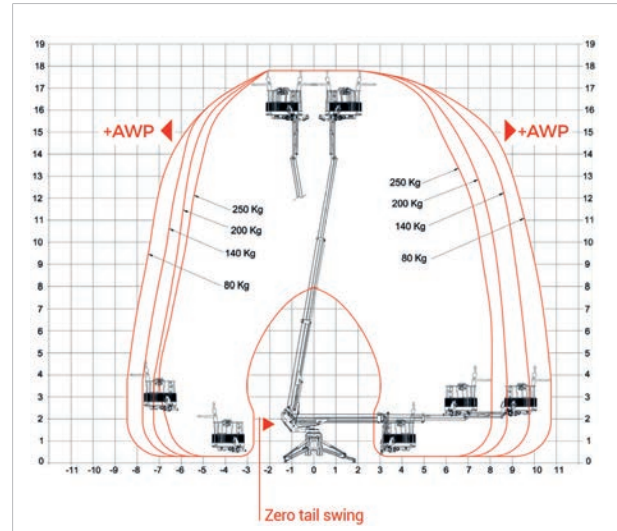

Raupen-Arbeitsbühne

RAUPE R 18