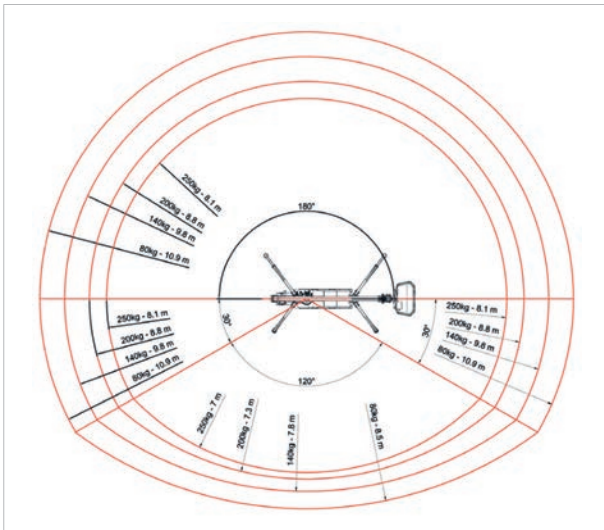

Raupen-Arbeitsbühne

RAUPE R 18