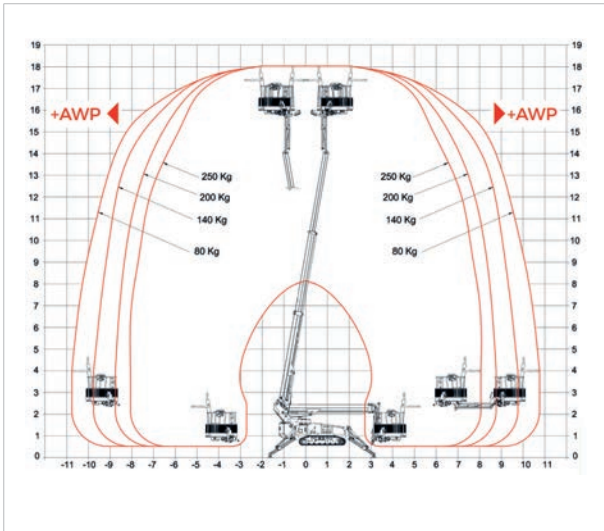

Raupen-Arbeitsbühne

RAUPE R 18