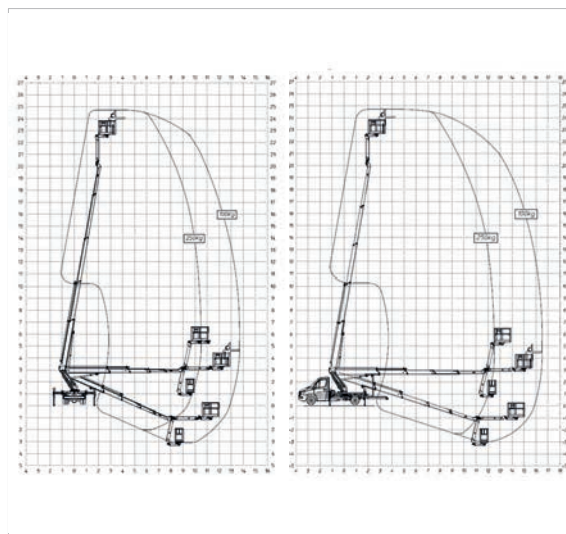

LKW-Arbeitsbühne **LK 250**

Arbeitshöhe	24,70 m
Korbodenhöhe	22,70 m
Nennlast im Arbeitskorb max.	250 kg
seitl. Reichweite max.	14,00 m (80 kg)
Korb drehbar	ja / 2 x 90°
Schwenkbereich	450°
Transportlänge	7,85 m
Transportbreite	2,25 m
Transporthöhe	3,00 m
Aufstellneigung	3°
Abstützbreite	variabel, maximal 3,40 m
Eigengewicht	3.500 kg
Antrieb	Diesel
Führerscheinklasse	B

LKW-Arbeitsbühne LK 250