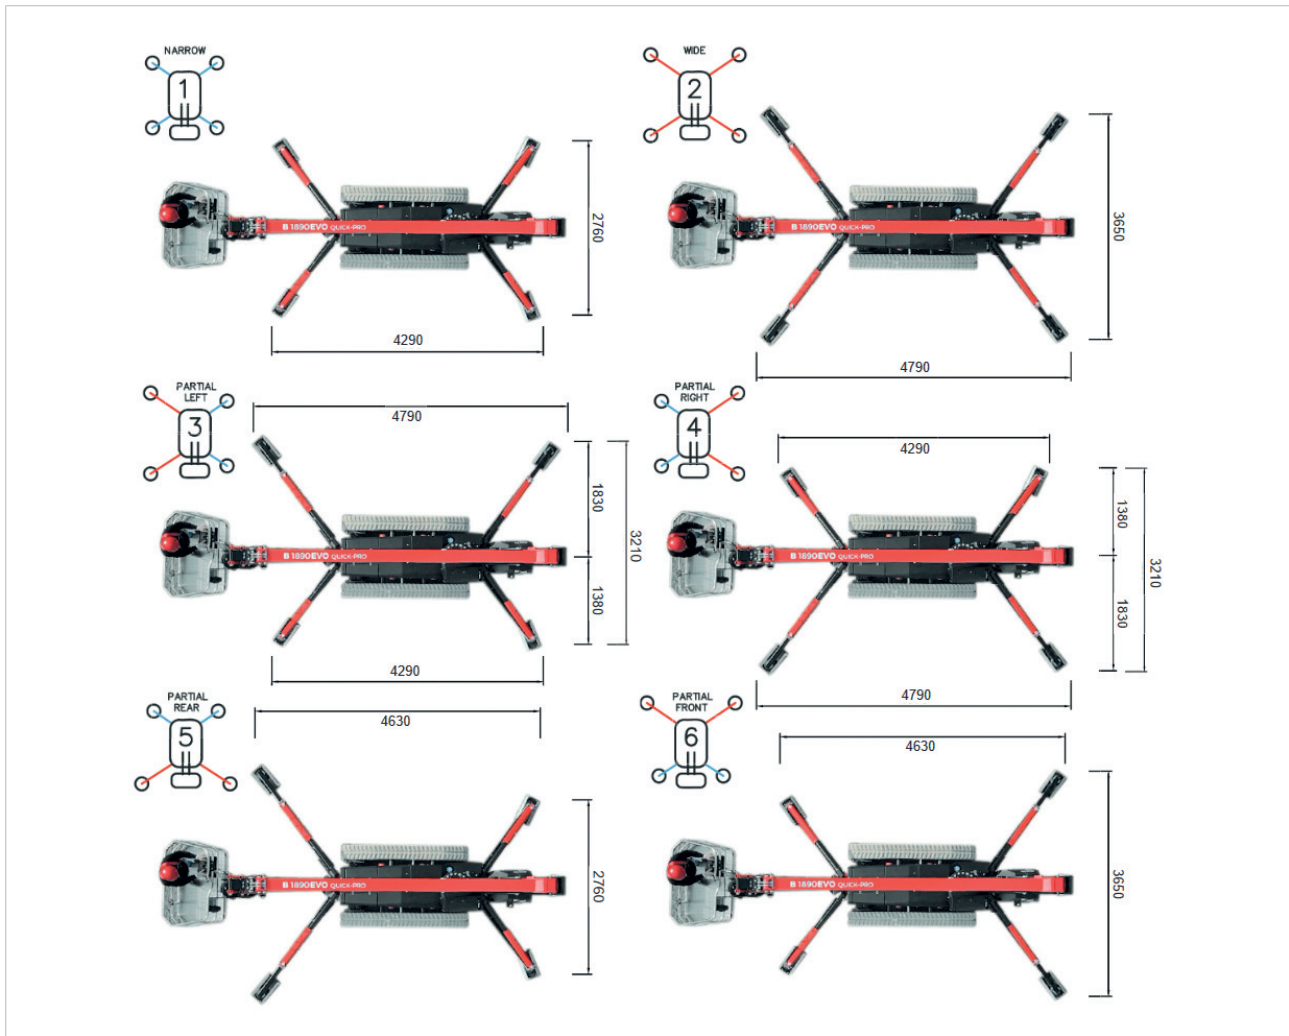

Raupen-Arbeitsbühne

RAUPE 18