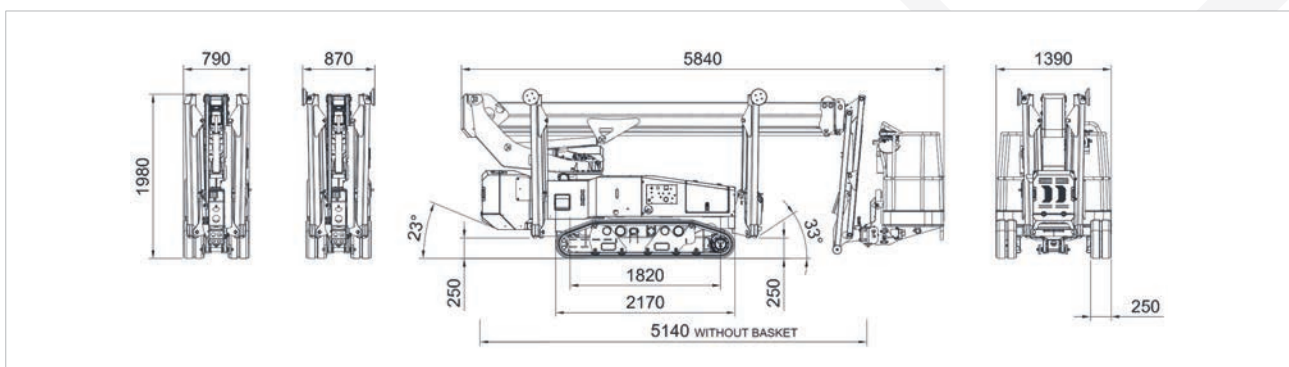

Raupen-Arbeitsbühne

RAUPE 18