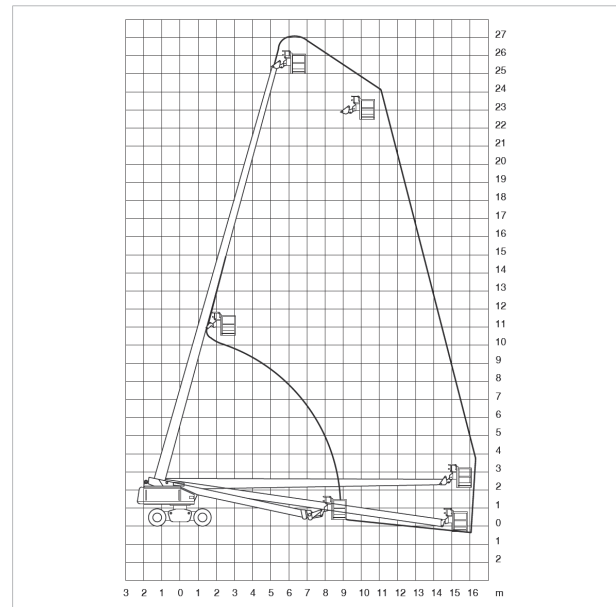

Teleskop-Arbeitsbühne **TB 270**

Arbeitshöhe	27,00 m
Plattformhöhe	25,00 m
Tragfähigkeit max.	227 kg
Reichweite max.	16,20 m
Korb drehbar	ja
Transportlänge	11,52 m
Transportbreite	2,43 m
Transporthöhe	2,68 m
Eigengewicht	14.700 kg
Geländegängig	ja
Antrieb	Diesel