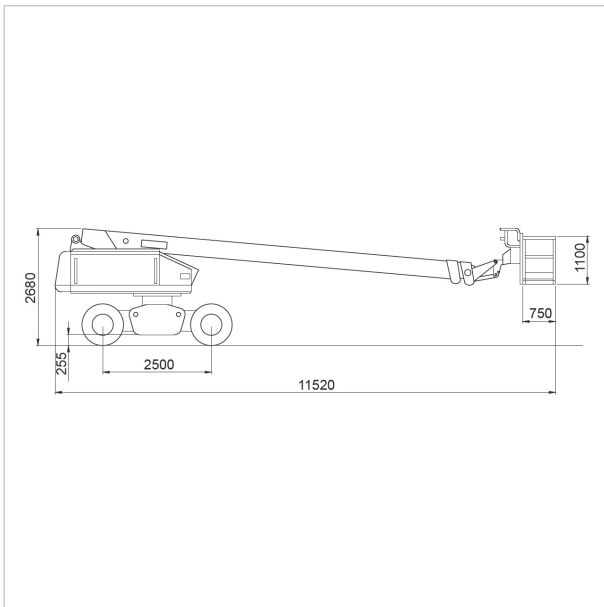

Teleskop-Arbeitsbühne **TB 270**

Arbeitshöhe	27,00 m
Plattformhöhe	25,00 m
Tragfähigkeit max.	227 kg
Reichweite max.	16,20 m
Korb drehbar	ja
Transportlänge	11,52 m
Transportbreite	2,43 m
Transporthöhe	2,68 m
Eigengewicht	14.700 kg
Geländegängig	ja
Antrieb	Diesel