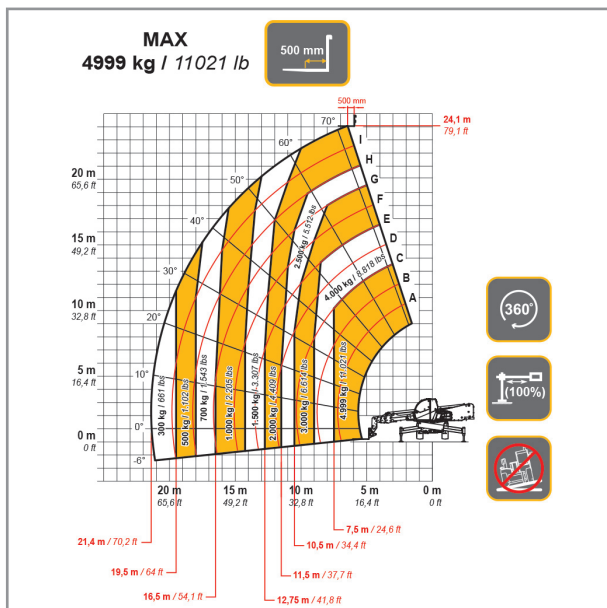

Teleskopstapler **PEGASUS 50.25**

Hubhöhe max.	24,10 m
Tragfähigkeit max.	5.000 kg
Reichweite max.	21,40 m mit 300 kg
Transportlänge	8,00 m
Transportbreite	2,38 m
Transporthöhe	3,03 m
Eigengewicht	18.000 kg
Geländegängig	ja
Antrieb	Diesel (Stage V)