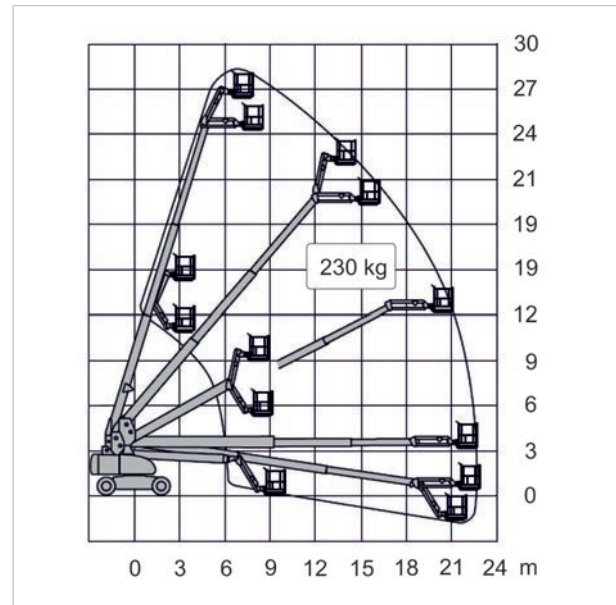

Teleskop-Arbeitsbühne **TB 280**

Arbeitshöhe	28,20 m
Plattformhöhe	26,20 m
Tragfähigkeit max.	230 kg
Reichweite max.	23,25 m
Korb drehbar	ja
Transportlänge	12,20 m
Transportbreite	2,49 m
Transporthöhe	2,64 m
Eigengewicht	17.090 kg
Geländegängig	ja
Antrieb	Diesel