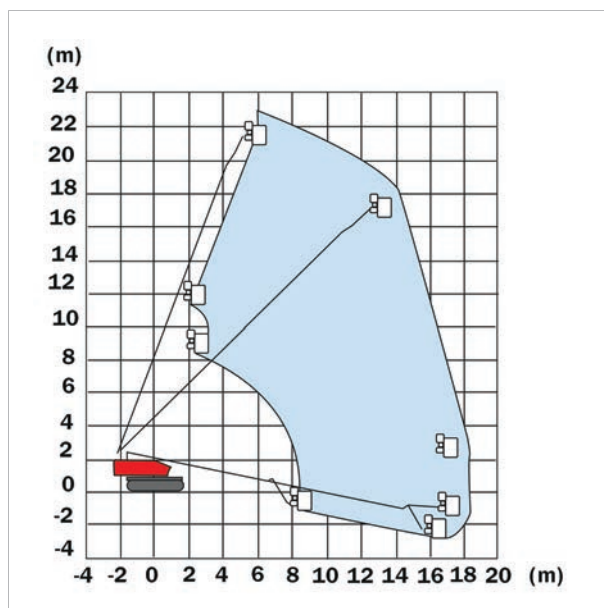

## Teleskop-Arbeitsbühne **TB 230 R**

Arbeitshöhe	23,00 m
Plattformhöhe	21,00 m
Tragfähigkeit max.	227 kg
Reichweite max.	18,30 m
Korb drehbar	ja
Korbgröße	2,44 x 0,91 m
Transportlänge	11,57 m
Transportbreite	2,46 m
Transporthöhe	2,35 m
Eigengewicht	15.200 kg
Geländegängig	ja
Antrieb	Diesel