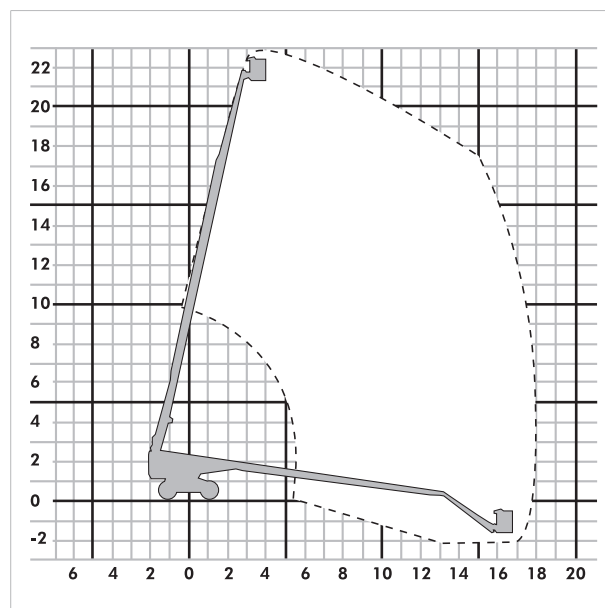

## Teleskop-Arbeitsbühne **TB 230**

Arbeitshöhe	23,00 m
Plattformhöhe	21,00 m
Tragfähigkeit max.	227 kg
Reichweite max.	17,80 m
Korb drehbar	ja
Transportlänge	11,57 m
Transportbreite	2,43 m
Transporthöhe	2,64 m
Eigengewicht	14.700 kg
Geländegängig	ja
Antrieb	Diesel