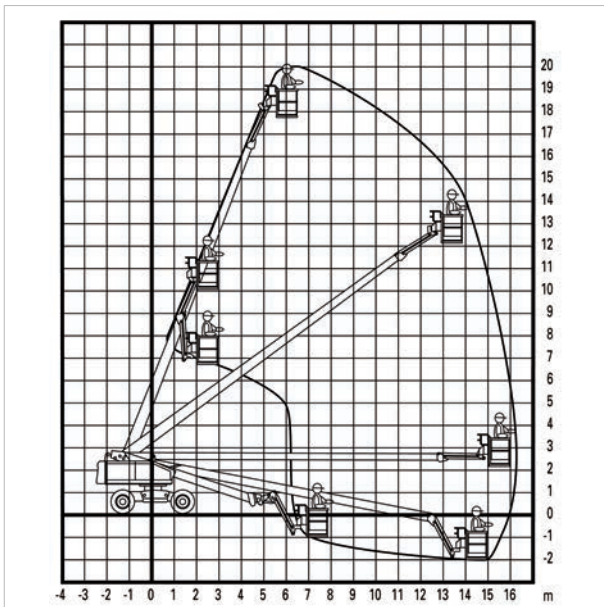

Teleskop-Arbeitsbühne **TB 203**

Arbeitshöhe	20,30 m
Plattformhöhe	18,20 m
Tragfähigkeit max.	227 kg
Reichweite max.	15,80 m
Korb drehbar	ja
Transportlänge	10,04 m
Transportbreite	2,43 m
Transporthöhe	2,64 m
Eigengewicht	12.200 kg
Geländegängig	ja
Antrieb	Diesel