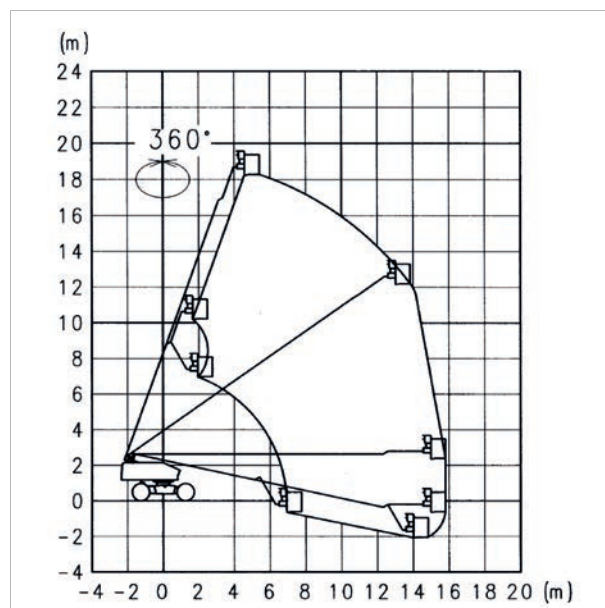

Teleskop-Arbeitsbühne **TB 200 D**

Arbeitshöhe	20,20 m
Plattformhöhe	18,20 m
Tragfähigkeit max.	227 kg
Reichweite max.	16,70 m
Korb drehbar	ja
Transportlänge	9,17 m
Transportbreite	2,43 m
Transporthöhe	2,64 m
Eigengewicht	12.300 kg
Geländegängig	ja
Antrieb	Diesel