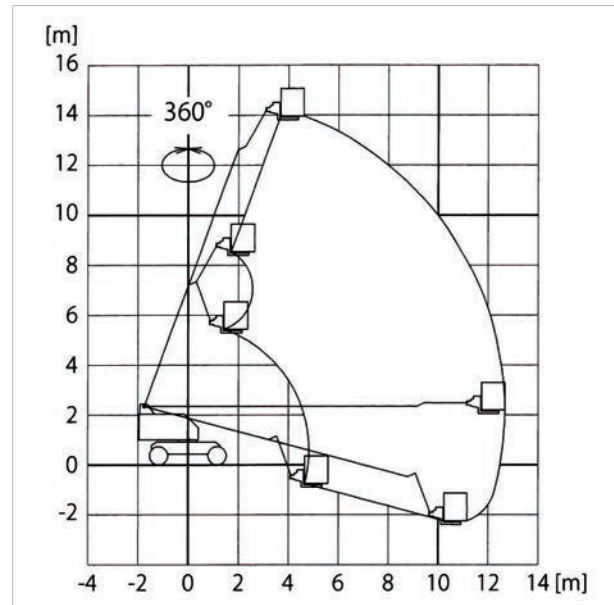

Teleskop-Arbeitsbühne **TB 160**

Arbeitshöhe	15,90 m
Plattformhöhe	13,90 m
Tragfähigkeit max.	270 kg
Reichweite max.	12,60 m
Korb drehbar	ja
Transportlänge	7,75 m
Transportbreite	2,30 m
Transporthöhe	2,45 m
Eigengewicht	8.450 kg
Geländegängig	ja
Antrieb	Diesel