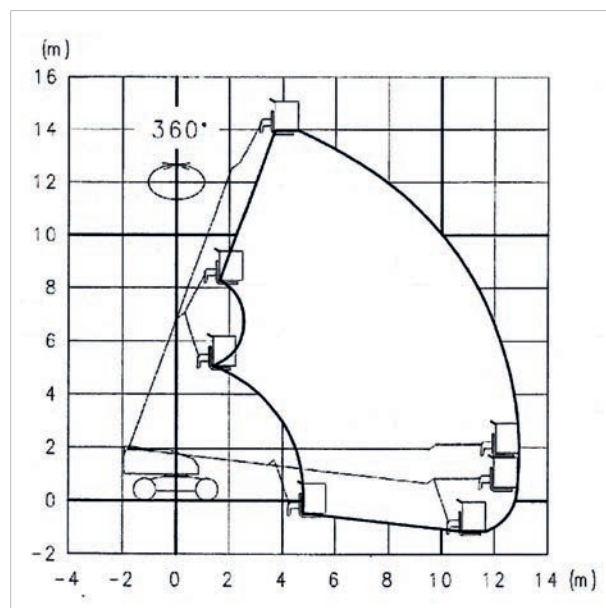

## Teleskop-Arbeitsbühne **TB 160**

Arbeitshöhe	15,90 m
Plattformhöhe	13,90 m
Tragfähigkeit max.	250 kg
Reichweite max.	12,70 m
Korb drehbar	ja
Transportlänge	7,56 m
Transportbreite	2,30 m
Transporthöhe	2,00 m
Eigengewicht	8.200 kg
Geländegängig	ja
Antrieb	Diesel