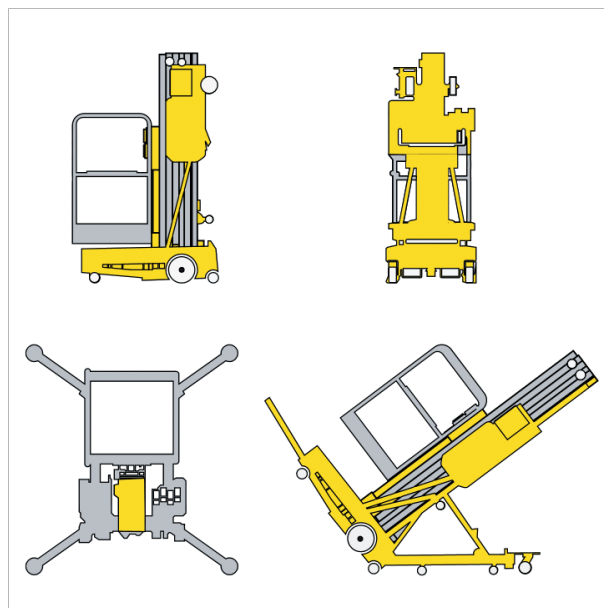

## Personenlift **PSL 110**

Arbeitshöhe	10,80 m
Plattformhöhe	8,80 m
Tragfähigkeit max.	159 kg
Reichweite max.	-
Korb drehbar	nein
Transportlänge	1,34 m
Transportbreite	0,80 m
Transporthöhe	1,98 m
Eigengewicht	380 kg
Geländegängig	nein
Antrieb	230 V