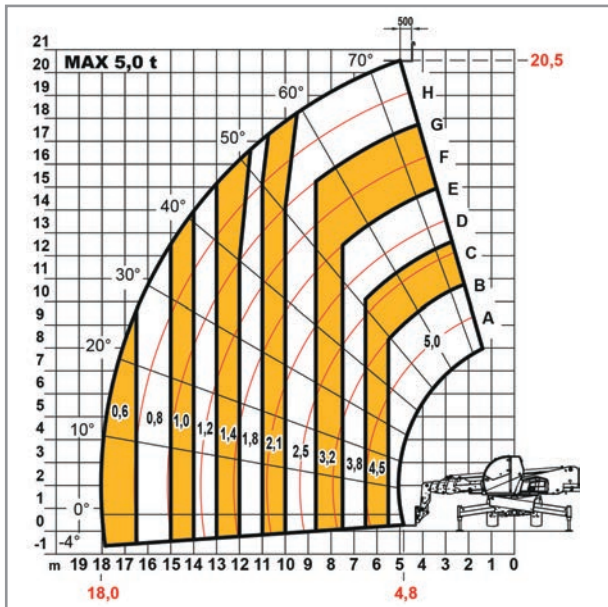

Teleskopstapler **PEGASUS 50.21**

* mit Gabeln

Hubhöhe max.	20,50 m
Tragfähigkeit max.	5.000 kg
Reichweite max.	18,00 m
Transportlänge	7,15 m
Transportbreite	2,38 m
Transporthöhe	3,02 m
Eigengewicht	17.540 kg
Geländegängig	ja
Antrieb	Diesel, Allrad