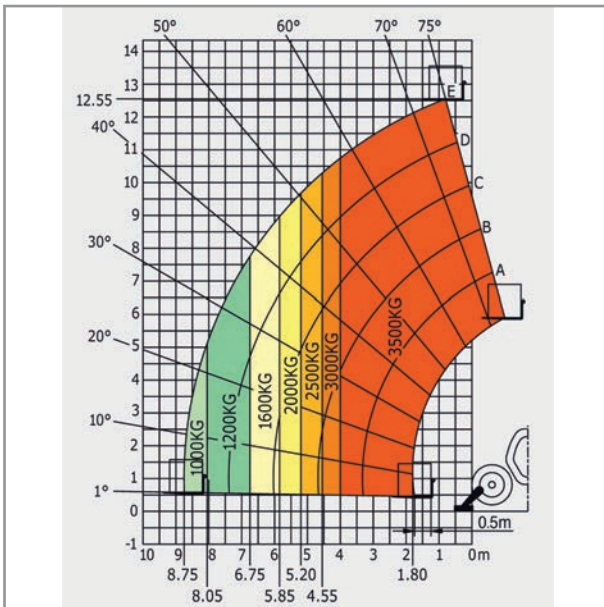

## Teleskopstapler MT 1335

Hubhöhe max.	12,55 m
Tragfähigkeit max.	3.500 kg
Reichweite max.	8,75 m
Transportlänge	5,86 m
Transportbreite	2,28 m
Transporthöhe	2,42 m
Eigengewicht	9.100 kg
Geländegängig	ja
Antrieb	Diesel, Allrad