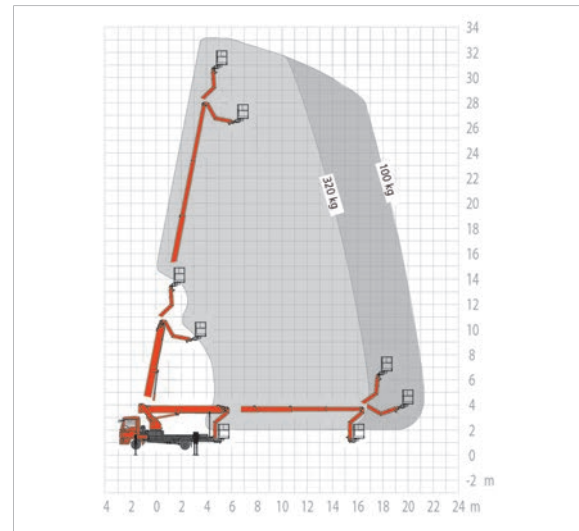

LKW-Arbeitsbühne **LK 330**

Arbeitshöhe	33,00 m
Korbodenhöhe	31,00 m
Nennlast im Arbeitskorb max.	320 kg
seitl. Reichweite max.	21,20
Korb drehbar	ja / 2 x 90°
Schwenkbereich	500°
Transportlänge	8,79 m
Transportbreite	2,50 m
Transporthöhe	3,56 m
Aufstellneigung	5%
Abstützbreite	variabel, maximal 5,10 m
Eigengewicht	7.490 kg
Antrieb	Diesel
Führerscheinklasse	C1

Ausstattungsmerkmal: automatisch selbstnivellierende Abstützung