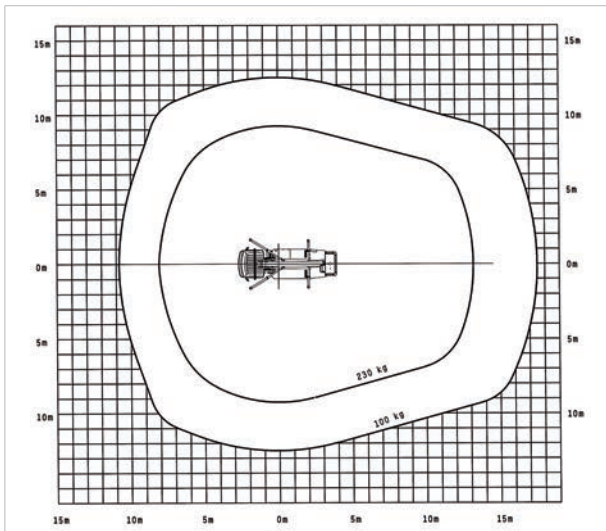

LKW-Arbeitsbühne

LK 260