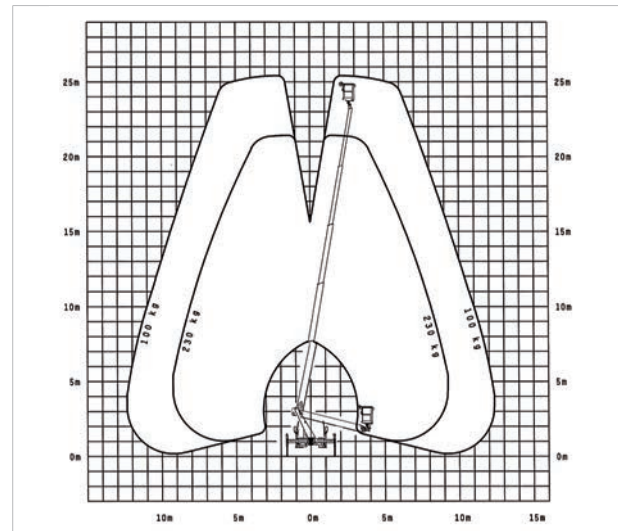

LKW-Arbeitsbühne

LK 260