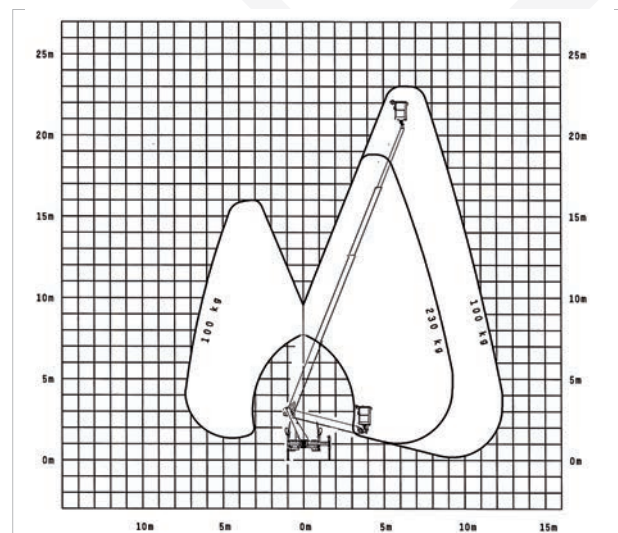

LKW-Arbeitsbühne

LK 260