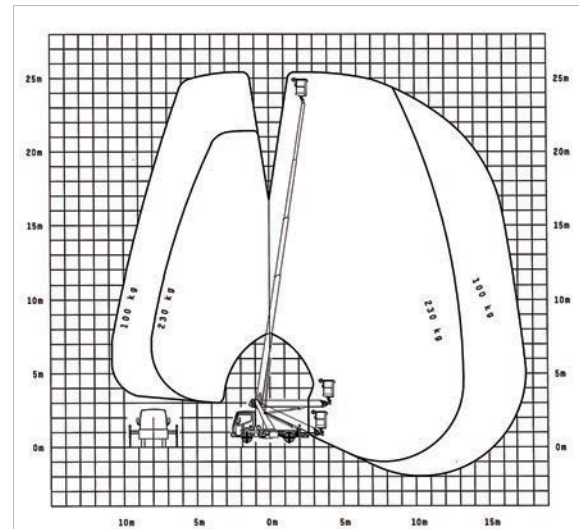

## LKW-Arbeitsbühne **LK 260**

Arbeitshöhe	25,60 m
Korbbodenhöhe	23,60 m
Nennlast im Arbeitskorb max.	230 kg
Reichweite max. (bei 100 kg Korblast)	17,50 m
Korb drehbar	ja / 2 x 90°
Schwenkbereich Drehturm	500°
Transportlänge	6,68 m
Transportbreite	2,15 m
Transporthöhe	2,95 m
Böschungswinkel	8°
Aufstellbreite max.	3,60 m
Aufstellneigung	5°
Eigengewicht	3,5 t
Antrieb	Diesel
Führerscheinklasse	B