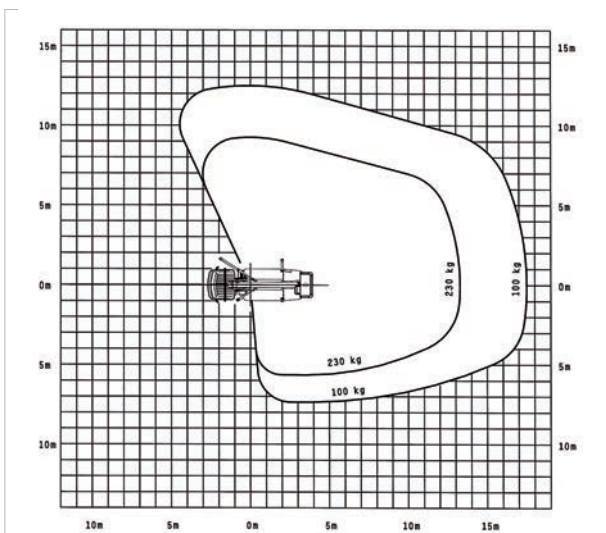

LKW-Arbeitsbühne

LK 260