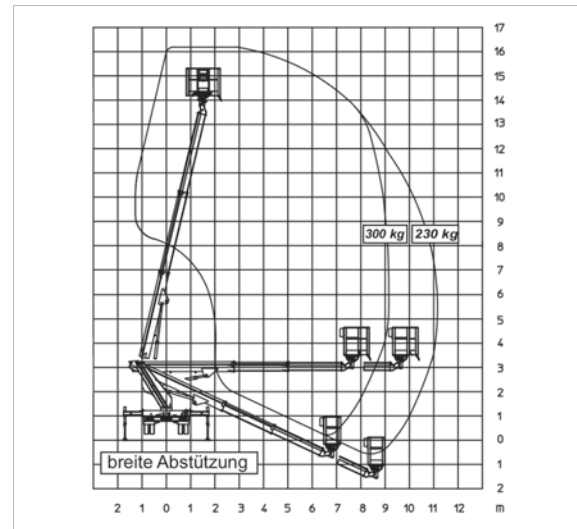

## LKW-Arbeitsbühne **LK 160**

Arbeitshöhe	16,15 m
Korbbodenhöhe	14,15 m
Nennlast im Arbeitskorb max.	300 kg
seitl. Reichweite max. (bei 230 kg Korblast)	10,90 m
Korb drehbar	ja / 2 x 90°
Schwenkbereich	400°
Transportlänge	6,10 m
Transportbreite	2,24 m
Transporthöhe	2,90 m
Abstützbreite	2,07 m/2,75 m/3,42 m
Eigengewicht	3.300 kg
Antrieb	Diesel
Führerscheinklasse	B