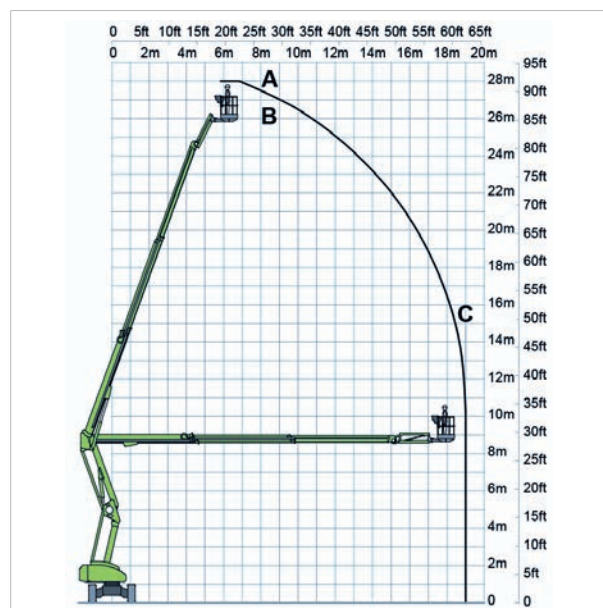

Gelenkteleskop-Arbeitsbühne **GTB 280**

Arbeitshöhe	28,00 m
Plattformhöhe	26,00 m
Tragfähigkeit max.	280 kg
Reichweite max.	18,90 m
Korb drehbar	ja
Transportlänge	9,30 m
Transportbreite	2,50 m
Transporthöhe	2,75 m
Eigengewicht	14.775 kg
Geländegängig	ja
Antrieb	Hybrid

Ausstattungsmerkmale:
nicht markierende Reifen