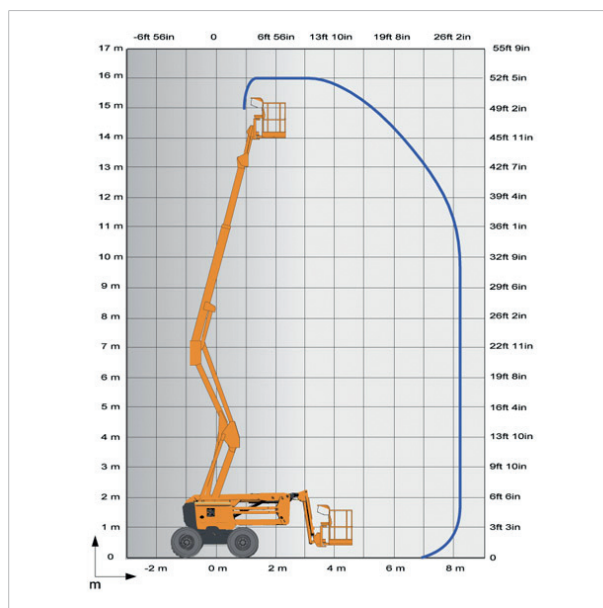

Gelenkteleskop-Arbeitsbühne **GTB 160 D**

Arbeitshöhe	16,00 m
Plattformhöhe	14,00 m
Tragfähigkeit max.	230 kg
Reichweite max.	8,30 m
Korb drehbar	ja
Transportlänge	5,05 m
Transportbreite	2,30 m
Transporthöhe	2,40 m
Eigengewicht	6.650 kg
Geländegängig	ja
Antrieb	Diesel

Ausstattungsmerkmale: Allradlenkung