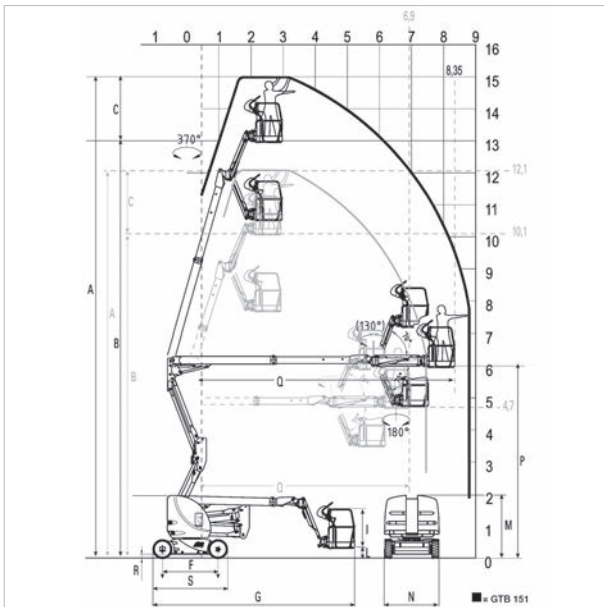

Gelenkteleskop-Arbeitsbühne **GTB 151**

Arbeitshöhe	15,00 m
Plattformhöhe	13,00 m
Tragfähigkeit max.	230 kg
Reichweite max.	8,95 m
Korb drehbar	ja
Transportlänge	4,90 m
Transportbreite	1,50 m
Transporthöhe	1,99 m
Eigengewicht	7.490 kg
Geländegängig	nein
Antrieb	Elektro