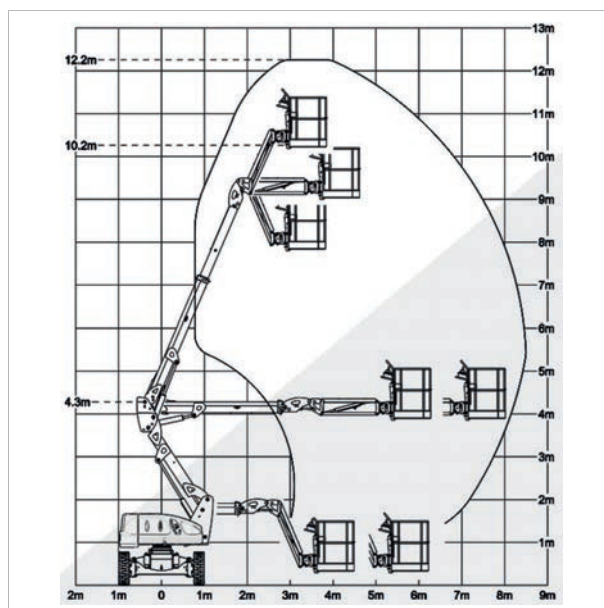

Gelenkteleskop-Arbeitsbühne **GTB 120 D**

Arbeitshöhe	12,20 m
Plattformhöhe	10,20 m
Tragfähigkeit max.	230 kg
Reichweite max.	8,50 m
Korb drehbar	ja
Transportlänge	6,05 m
Transportbreite	1,99 m
Transporthöhe	2,10 m
Eigengewicht	5.250 kg
Geländegängig	ja
Antrieb	Diesel