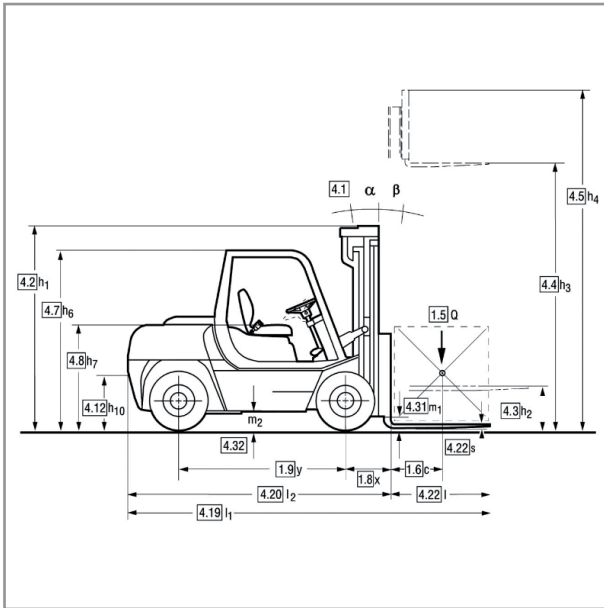

Gabelstapler GS 5,0

Hubhöhe max.	4,80 m
Tragfähigkeit max.	5.000 kg
Transportlänge	3,17 m
Transportbreite	1,55 m
Transporthöhe	2,44 m
Eigengewicht	6.980 kg
Geländegängig	nein
Antrieb	Diesel
Gabellängen (wahlweise)	1,20 und 2,40 m