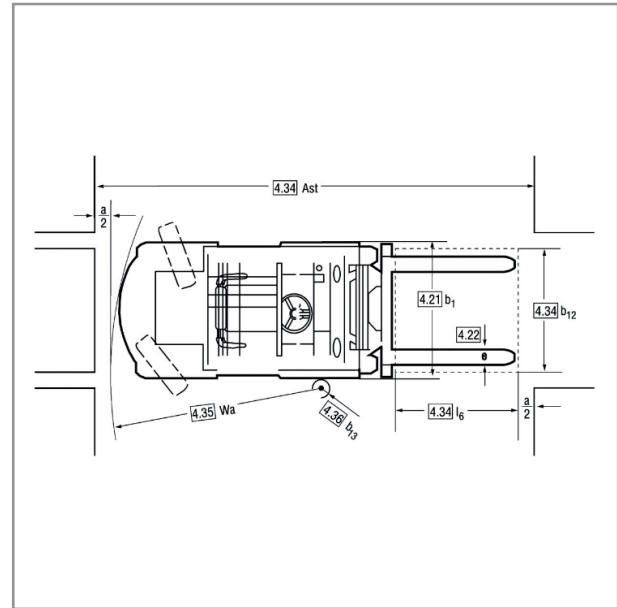

Gabelstapler GS 5,0

Hubhöhe max.	4,80 m
Tragfähigkeit max.	5.000 kg
Transportlänge	3,17 m
Transportbreite	1,55 m
Transporthöhe	2,44 m
Eigengewicht	6.980 kg
Geländegängig	nein
Antrieb	Diesel
Gabellängen (wahlweise)	1,20 und 2,40 m