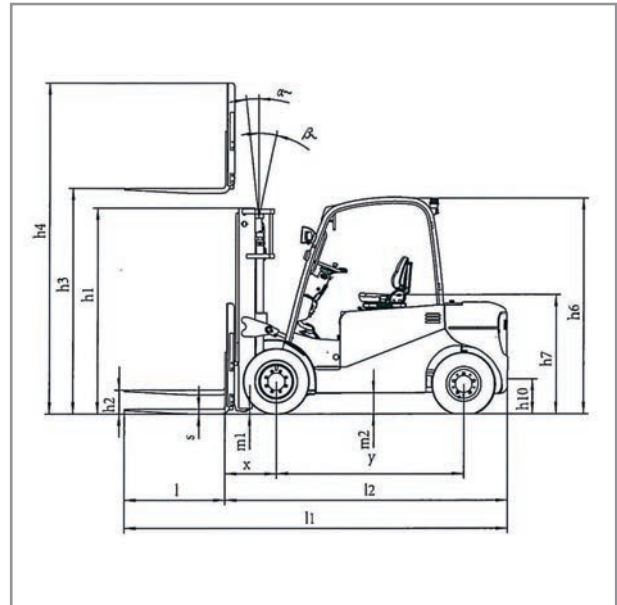

Gabelstapler GS 3,0

Hubhöhe max.	4,80 m
Tragfähigkeit max.	3.000 kg
Transportlänge	3,65 m
Transportbreite	1,10 m
Transporthöhe	2,24 m
Eigengewicht	5.250 kg
Geländegängig	nein
Antrieb	Batterie
Gabellänge	1,20 m