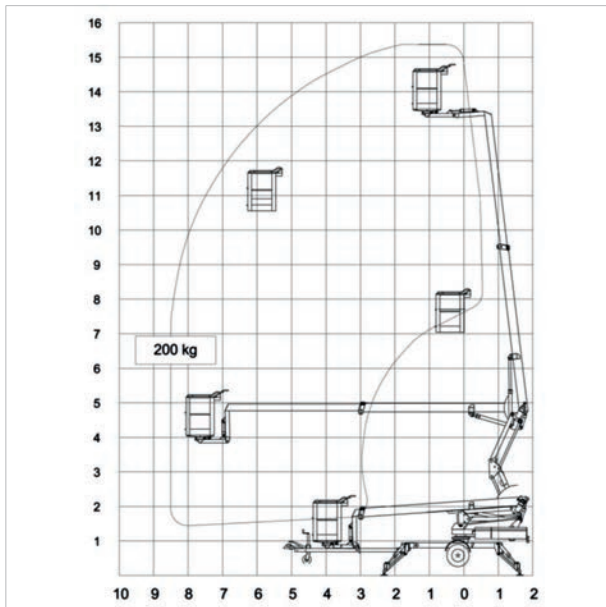

Anhänger-Arbeitsbühne **AB 155**

Arbeitshöhe	15,35 m
Plattformhöhe	10,50 m
Tragfähigkeit max.	200 kg
Reichweite max.	8,50 m
Korb drehbar	ja
Transportlänge	7,25 m
Transportbreite	1,60 m
Transporthöhe	1,99 m
Abstützbreite	4,10 m
Eigengewicht	1.950 kg
Geländegängig	nein
Antrieb	Batterie

Hydraulischer Fahrtrieb, hydraulische Stützen, 230 V Anschluss im Korb - max. 10 A